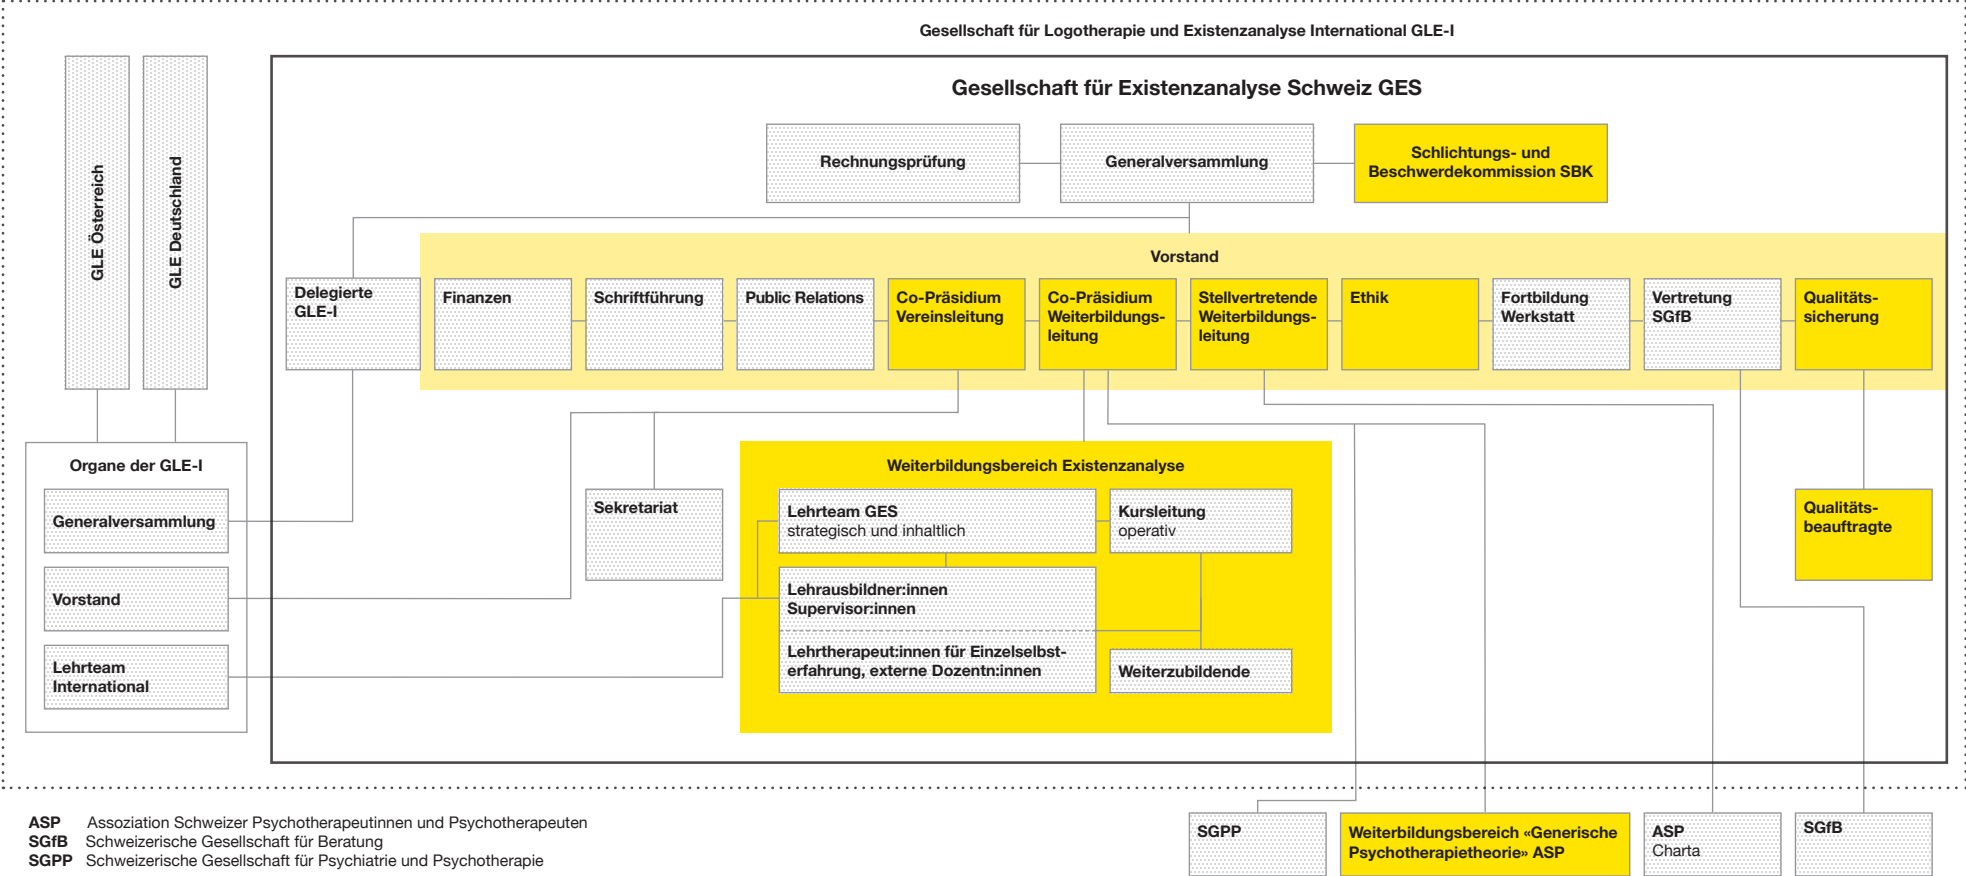

# Organigramm der Gesellschaft für Existenzanalyse Schweiz GES

**Organe der GLE-I**

- Generalversammlung
- Vorstand
- Lehrteam International

- ASP** Assoziation Schweizer Psychotherapeutinnen und Psychotherapeuten
- SGfB** Schweizerische Gesellschaft für Beratung
- SGPP** Schweizerische Gesellschaft für Psychiatrie und Psychotherapie

Gelb hinterlegt sind die hauptsächlich für die Psychotherapie-Weiterbildung zuständigen Bereiche